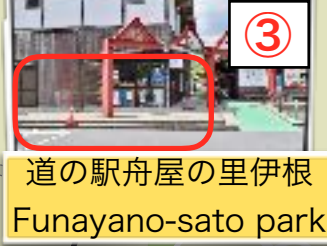

伊根町 観光 マップ

海に浮かぶ舟屋の心地よさ
 ～家か？ 漁場か？
 窓の下には旬の魚たち

舟屋の散策 伊根浦地区散策MAP

伊根湾遊覧船乗り場
Ine bay cruise boat

伊根浦公園
Ineura park

舟屋日和
Funayabi-yori

道の駅舟屋の里伊根
Funayano-sato park

伊根郵便局南
Ine Postoffice South Side

施設一覧

番号	施設名	電話(0772)
宿泊 1	舟屋の宿 あめや	32-0017
宿泊 2	舟屋の宿 大平荘	32-0040
宿泊 3	舟屋の宿 汐の香	32-0118
宿泊 4	魚料理の宿 吉木屋	32-0062
宿泊 5	料理旅館 兵四楼	32-0055
宿泊 6	WATER FRONT INN 与謝荘	32-0278
宿泊 7	伊根の舟屋 雅	32-0280
宿泊 8	舟屋の宿 倉忠	32-0532
宿泊 11	舟屋の宿 蔵	32-0815
宿泊 12	舟屋の宿 鍵屋	32-0356
宿泊 13	舟屋の宿 まるいち	32-0608
宿泊 14	舟屋の宿 おくの	32-0527
宿泊 15	舟屋の宿 たいせい	32-0026
遊覧船 A	伊根湾めぐり遊覧船	32-0009
飲食・お土産 B	いーわーね	
飲食 C	喫茶・お食事 かもめ	32-0025
造り酒屋 D	向井酒造	32-0003
台湾茶 E	青竜 (ちんざお)	32-0037
飲食 F	地魚料理 よしむら	32-0062
飲食 G	お食事処 兵四楼	32-0055
飲食 H	お食事処 油屋	32-0750
飲食 I	お食事処 呑み処 なぎさ	32-0022
和菓子・喫茶 J	雅	32-0280
飲食 K	レストラン舟屋	32-0680
飲食 L	お食事処 舟屋	32-0680
お土産 M	お土産物店 伊根浦漁業	32-0685
飲食・お土産 N	なでしこ	
陶芸 O	伊根工房	32-0071
遊覧船 P	海上タクシー 成洋丸	32-0230
遊覧船 Q	海上タクシー 碧海丸	32-0111
遊覧船 R	海上タクシー 亀島丸	32-0585
遊覧船 S	海上タクシー ハービー	32-0356
遊覧船・釣り船 T	海上タクシー まるいち丸	32-0608