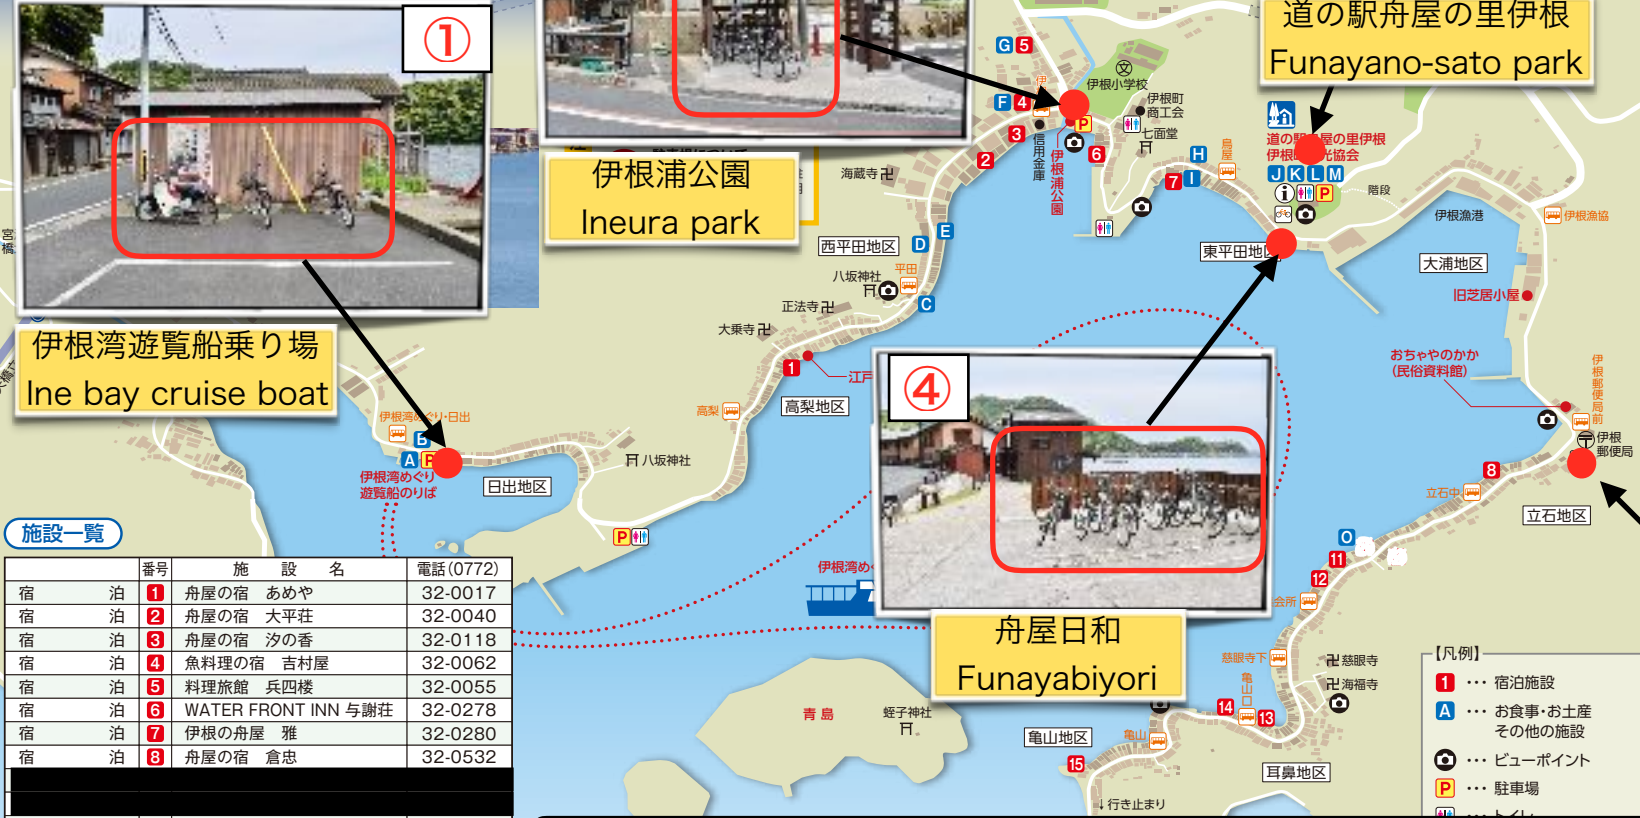

伊根町 観光 マップ

海に浮かぶ舟屋の心地よさ
 ～家か？ 漁場か？
 窓の下には旬の魚たち

舟屋の散策 伊根浦地区散策MAP

伊根湾遊覧船乗り場
Ine bay cruise boat

伊根浦公園
Ineura park

舟屋日和
Funayabi-yori

道の駅舟屋の里伊根
Funayano-sato park

伊根郵便局南
Ine Postoffice South Side

施設一覧

番号	施設名	電話(0772)
宿泊 1	舟屋の宿 あめや	32-0017
宿泊 2	舟屋の宿 大平荘	32-0040
宿泊 3	舟屋の宿 汐の香	32-0118
宿泊 4	魚料理の宿 吉木屋	32-0062
宿泊 5	料理旅館 兵四楼	32-0055
宿泊 6	WATER FRONT INN 与謝荘	32-0278
宿泊 7	伊根の舟屋 雅	32-0280
宿泊 8	舟屋の宿 倉忠	32-0532
宿泊 11	舟屋の宿 蔵	32-0815
宿泊 12	舟屋の宿 鍵屋	32-0356
宿泊 13	舟屋の宿 まるいち	32-0608
宿泊 14	舟屋の宿 おくの	32-0527
宿泊 15	舟屋の宿 たいせい	32-0026
遊覧船 A	伊根湾めぐり遊覧船	32-0009
飲食・お土産 B	いーわーね	
飲食 C	喫茶・お食事 かもめ	32-0025
造り酒屋 D	向井酒造	32-0003
台湾茶 E	青竜 (ちんざお)	32-0037
飲食 F	地魚料理 よしむら	32-0062
飲食 G	お食事処 兵四楼	32-0055
飲食 H	お食事処 油屋	32-0750
飲食 I	お食事処 呑み処 なぎさ	32-0022
和菓子・喫茶 J	雅	32-0280
飲食 K	レストラン舟屋	32-0680
飲食 L	お食事処 舟屋	32-0680
お土産 M	お土産物店 伊根浦漁業	32-0685
飲食・お土産 N	なでしこ	
陶芸 O	伊根工房	32-0071
遊覧船 P	海上タクシー 成洋丸	32-0230
遊覧船 Q	海上タクシー 碧海丸	32-0111
遊覧船 R	海上タクシー 亀島丸	32-0585
遊覧船 S	海上タクシー ハービー	32-0356
遊覧船・釣り船 T	海上タクシー まるいち丸	32-0608

伊根町コミュニティサイクル利用ガイド Ine-town Community Bicycle User's guide

利用無料・手続き不要です。ご利用後は、上記5箇所の駐輪場所にご返却ください。
 No fee, No application form, You can use it immediately. Please return to 5 stations on the map.

なお、利用者の故意・過失により生じたトラブルについては、一切責任を負いかねますので、予めご了承ください。 We cannot take any responsibilities of troubles caused by using the bicycles.
 Please use them at your own risk.