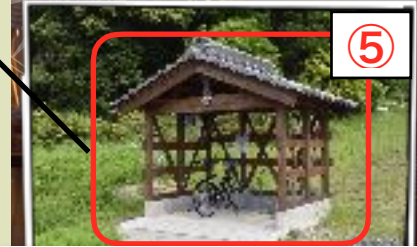

伊根町 観光 マップ

海に浮かぶ舟屋の心地よさ
 ～家か？ 漁場か？
 窓の下には旬の魚たち

舟屋の散策 伊根浦地区散策MAP

伊根湾遊覧船乗り場
Ine bay cruise boat

伊根浦公園
Ineura park

舟屋日和
Funayabi-yori

道の駅舟屋の里伊根
Funayano-sato park

伊根郵便局南
Ine Postoffice South Side

施設一覧

番号	施設名	電話(0772)
宿泊 1	舟屋の宿 あめや	32-0017
宿泊 2	舟屋の宿 大平荘	32-0040
宿泊 3	舟屋の宿 汐の香	32-0118
宿泊 4	魚料理の宿 吉木屋	32-0062
宿泊 5	料理旅館 兵四楼	32-0055
宿泊 6	WATER FRONT INN 与謝荘	32-0278
宿泊 7	伊根の舟屋 雅	32-0280
宿泊 8	舟屋の宿 倉忠	32-0532
宿泊 11	舟屋の宿 蔵	32-0815
宿泊 12	舟屋の宿 鍵屋	32-0356
宿泊 13	舟屋の宿 まるいち	32-0608
宿泊 14	舟屋の宿 おくの	32-0527
宿泊 15	舟屋の宿 たいせい	32-0026
遊覧船 A	伊根湾めぐり遊覧船	32-0009
飲食・お土産 B	いーわーね	
飲食 C	喫茶・お食事 かもめ	32-0025
造り酒屋 D	向井酒造	32-0003
台湾茶 E	青竜 (ちんざお)	32-0037
飲食 F	地魚料理 よしむら	32-0062
飲食 G	お食事処 兵四楼	32-0055
飲食 H	お食事処 油屋	32-0750
飲食 I	お食事処 呑み処 なぎさ	32-0022
和菓子・喫茶 J	雅	32-0280
飲食 K	レストラン舟屋	32-0680
飲食 L	お食事処 舟屋	32-0680
お土産 M	お土産物店 伊根浦漁業	32-0685
飲食・お土産 N	なでしこ	
陶芸 O	伊根工房	32-0071
遊覧船 P	海上タクシー 成洋丸	32-0230
遊覧船 Q	海上タクシー 碧海丸	32-0111
遊覧船 R	海上タクシー 亀島丸	32-0585
遊覧船 S	海上タクシー ハービー	32-0356
遊覧船・釣り船 T	海上タクシー まるいち丸	32-0608