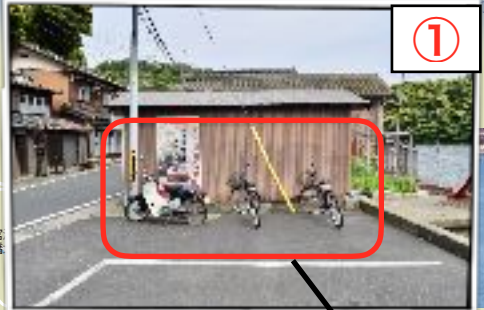

伊根町 観光 マップ

海に浮かぶ舟屋の心地よさ
 ～家か？ 漁場か？
 窓の下には旬の魚たち

舟屋の散策 伊根浦地区散策MAP

伊根湾遊覧船乗り場
Ine bay cruise boat

伊根浦公園
Ineura park

舟屋日和
Funayabi-yori

道の駅舟屋の里伊根
Funayano-sato park

伊根郵便局南
Ine Postoffice South Side